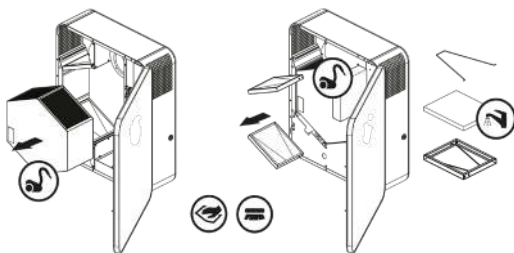

Filterfacts

- Filterpflege 3- bis 4-mal pro Jahr
- Zuluftfilterung erfolgt über G4 und F8 Panelfilter, Abluftfilterung über G4 Panelfilter.

Förderleistung
bis 100 m³/h

Effizienz der Wärmerückgewinnung
bis 96 %

Schalldruckpegel
ab 13 dBA