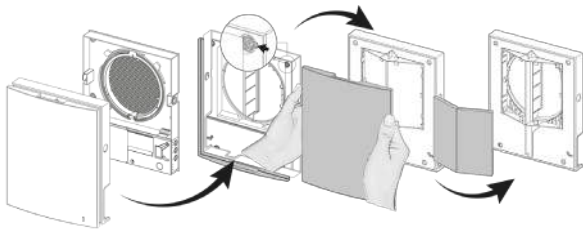

PRODUKTE & IHRE FILTER

**FILTER
GLEICH
BESTELLEN!**

VENTO EXPERT DUO A30-1 PRO/W/W V.2

Einzelraumlüftungsanlage mit Wärmerückgewinnung

Filterfacts

- Absaugen und Abwaschen des Filters möglich.
- Filterpflege 3- bis 4-mal pro Jahr.
- Für Austausch 1 Filtersatz benötigt.