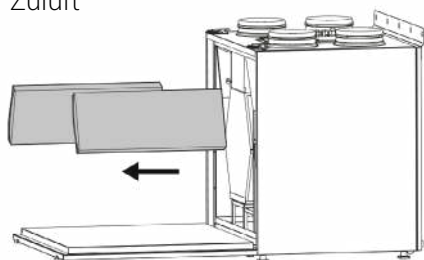

Filterfacts

- Der Filter kann mit dem Staubsauger gereinigt werden.
- Filterwechsel je nach Verschmutzung alle 6-12 Monate, jedoch spätestens nach der 2. Reinigung.
- Für Filterwechsel benötigt: 1 x G4 für Abluft, 1 x F7 für Zuluft

- **Förderleistung**
  bis 690 m³/h
- **Effizienz der Wärmerückgewinnung**
  bis 93 %
- **Leistungsaufnahme**
  ab 178 W
- **Schalldruckpegel**
  ab 26 dBA