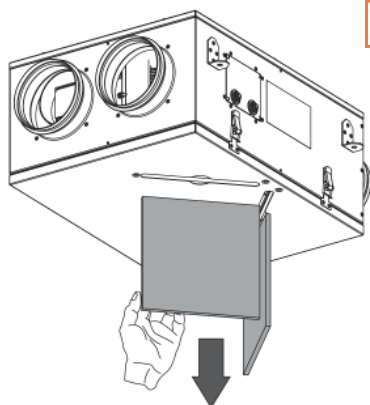

**Förderleistung**  
bis 106 m³/h

**Effizienz der Wärmerückgewinnung**  
bis 76 %

**Leistungsaufnahme**  
ab 30 W

**Schalldruckpegel**  
ab 24 dBA

Anlage	Filter	Artikelnummer	Stückpreis in € ab 1 Satz	Stückpreis in € ab 10 Sätze	Stückpreis in € ab 50 Sätze
KOMFORT Ultra D105	FP 240x202x8 G4	8045165	15,00 €	12,00 €	10,00 €
KOMFORT Ultra D105-A	FP 198x205x8 G4	8045172	15,00 €	12,00 €	10,00 €