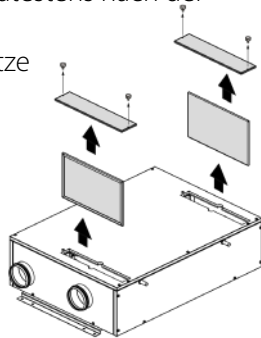

PRODUKTE & IHRE FILTER

**FILTER
GLEICH
BESTELLEN!**

KOMFORT EC D5B 180

Zentrale Lüftungsanlage mit Wärmerückgewinnung

Filterfacts

- Der Filter kann mit dem Staubsauger gereinigt werden.
- Filterwechsel je nach Verschmutzung alle 6-12 Monate, jedoch spätestens nach der 2. Reinigung
- Für Austausch 2 Filtersätze benötigt.

- **Förderleistung**
  bis 220 m³/h
- **Effizienz der Wärmerückgewinnung**
  bis 98 %
- **Leistungsaufnahme**
  ab 178 W
- **Schalldruckpegel**
  ab 33 dBA